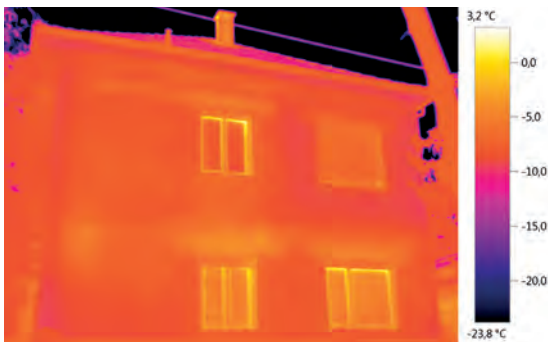

S těmito **funkcemi** jsou precizní termosnímký naprosto jednoduché.

testo ScaleAssist:

porovnatelné termosnímký

S funkcí testo ScaleAssist se správné posouzení stavebních nedostatků a tepelných mostů stává tak jednoduchým jako nikdy doposud. Funkce automaticky optimalizuje nastavení stupnice termosnímký. To brání chybám v interpretaci, která může vzniknout špatným výkladem škálování. Nežádoucí

extrémní teploty se ze snímku automaticky odfiltrují a znázorněny jsou potom pouze takové stavební nedostatky, které skutečně existují. Infračervené snímky jsou tak přes změněné okolní podmínky porovnatelné. To má velký význam např. při předchozím / následném snímání.

Bez **testo ScaleAssist**