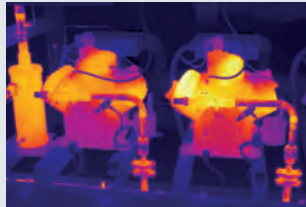

Úspora času a přírodních zdrojů: lokalizace teplotních anomálií a úniků u potrubí.